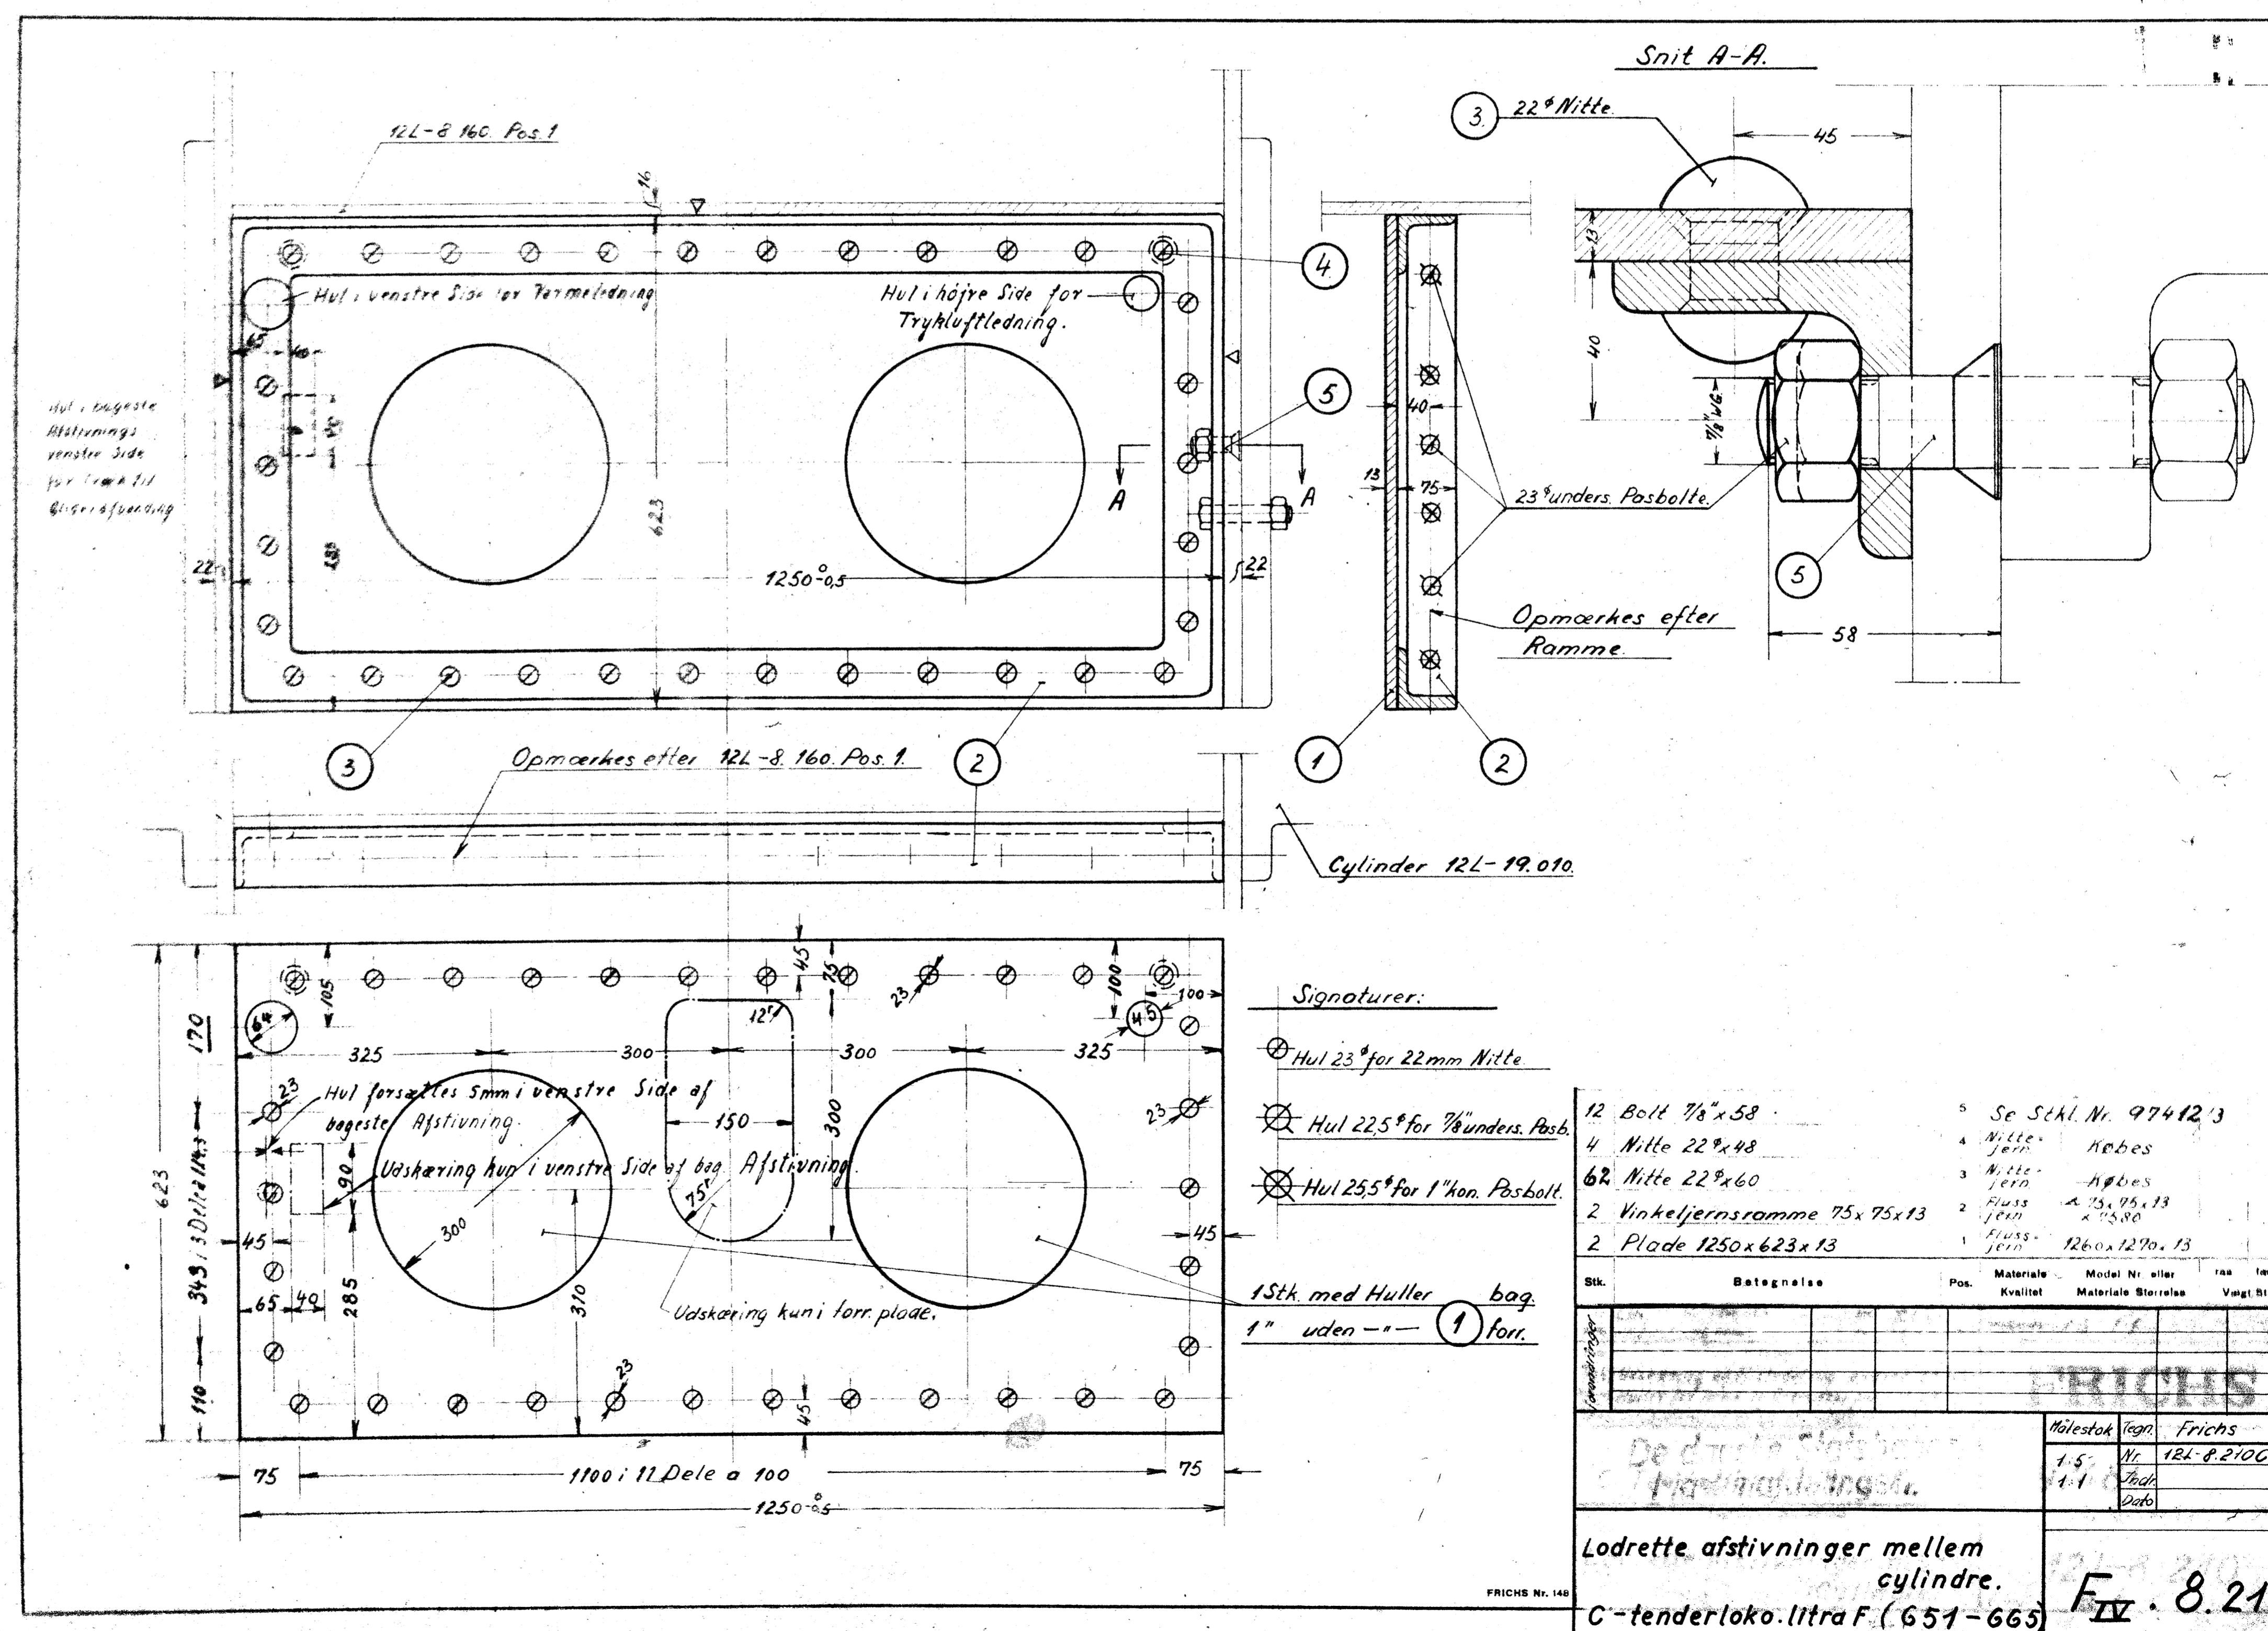

Arkiv 284-50

Signaturer:

- ⊗ Hul 23° for 22mm Nitte
- ⊗ Hul 22,5° for 3/8unders. Posb.
- ⊗ Hul 25,5° for 1" kon. Posbolt.
- 15th med Huller bag 1" uden - 1 forr.

12	Bolt 7/8 x 58	5	Se Skil. Nr. 974123
4	Nitte 22° x 48	4	Nitte Jern Købes
62	Nitte 22° x 60	3	Nitte Jern Købes
2	Vinkeljernsramme 75 x 75 x 13	2	Fluss 2 3/4 x 95 x 13
2	Plade 1250 x 623 x 13	1	Fluss Jern 1260 x 1270 x 13

Stk.	Benævnelse	Pos.	Materiale Kvalitet	Model Nr. eller Materiale Størrelse	ras Vægt Stk.

Lodrette afstivninger mellem
cylindre.
C-tenderloko. Itra F. (651-665)

FRICHS Nr. 148
F. 8.210